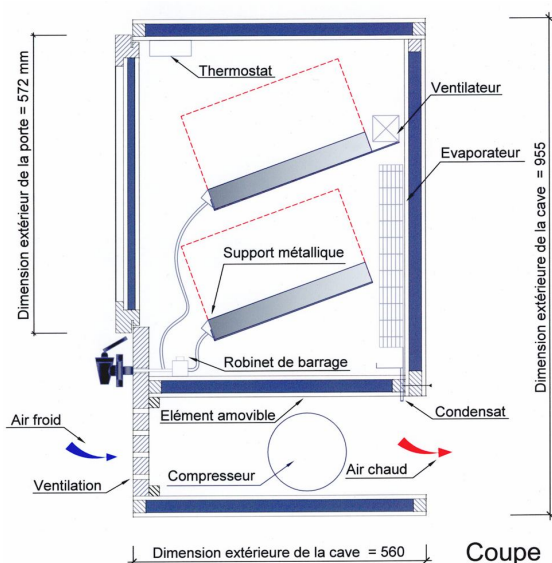

COFRACUBIS

Gamme gris ardoise

Distributeur de vin en cubis de 4 Robinets réf 4PG :

Dimension :

Hauteur : 955 mm
Largeur : 490 mm
Profondeur : 600mm

FERMETURE :

La porte sera montée sur 2 charnières traitées « bronze médaille ».

CAPACITE :

Ce distributeur peut recevoir 4 cubis.

- 2 pour le VIN ROUGE (température réglable)
- 2 pour le VIN BLANC (température réglable)

Cette distribution s'effectue par 4 ROBINETS INDEPENDANTS
4 robinets de verrouillage se trouvent à l'intérieur de l'appareil.
Le système de distribution est équipée de connecteur a cubis.

THERMOSTAT :

Ce distributeur sera équipé de 2 thermostats ELECTRONIQUES avec affichage des températures:

- 1 thermostat pour le VIN ROUGE
- 1 thermostat pour le VIN BLANC

Permettant une souplesse dans le réglage des températures désirées.