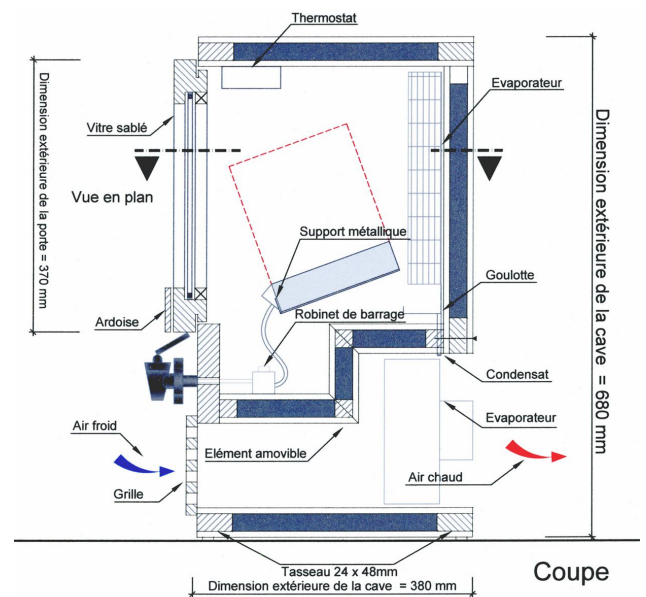

COFRAVIN - 49 Bis rue Louis Braille - 94100 Saint Maur des Fossés (France)

☎ 01 48 85 53 06 - 📠 01 43 65 93 15 -

<http://www.cofravin.com> - ✉ cofravin@cofravin.com

SARL au capital de 7500 € - SIRET 452 563 398 00026 -

TVA Fr.244 52 56 33 98 - Code NAF : 292F