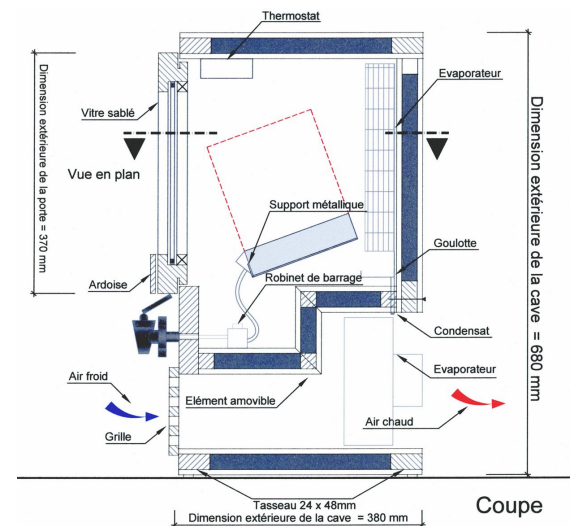

COFRACUBIS

Distributeur de vin en cubis de 3 Robinets réf V6 :

Dimension :

Hauteur : 680mm
Largeur : 820mm
Profondeur : 380mm

FERMETURE :

La porte sera montée sur 2 charnières traitées « bronze médaille ».

CAPACITE :

Ce distributeur peut recevoir 6 cubis de 3 litres.

- 3 pour le VIN ROUGE (température réglable)
- 3 pour le VIN BLANC (température réglable)

Cette distribution sera effectuée par 6 ROBINETS

6 robinets de verrouillage se trouve à l'intérieur.

Le système de distribution est équipé de connecteur à cubis.

THERMOSTAT :

Ce distributeur sera équipé de 2 thermostats ELECTRONIQUES avec affichage des températures: Permettant une souplesse dans les températures désirées.